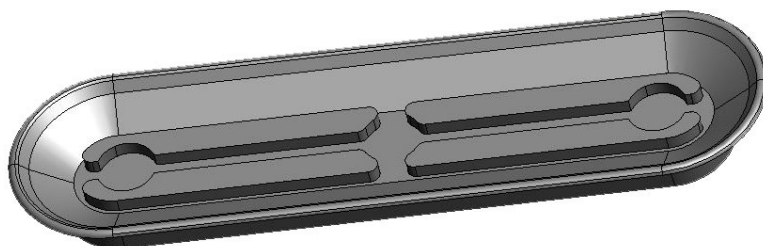

**lange Form**

**L Standardsauger für universellen Einsatz**

Abbildung: L 55 200

L Sauger									
Best.Nr.	B	b	L	l	H	h	s	Anlage- fläche	F [N]
L 20 60	20	12	60	52	13	9	5	2	
L 30 80	30	15	80	64	14	9	5	2	
L 30 100	30	15	100	85	15	10	6	6	175
L 35 200	37	15	195	174	19	10	5	4	245
L 40 110	40	15	110	85	20	10	5	2	
L 55 85	55	30	85	75	19	13	8	6	175
L 55 100	55	30	100	90	19	13	8	6	182
L 55 125	55	30	125	100	19	13	8	6	
L 55 150	55	30	150	125	19	13	8	6	294
L 55 200	55	30	200	175	19	13	8	6	385
L 55 250	55	30	250	225	19	13	8	6	469
L 55 300	55	30	300	275	19	13	8	6	560
L 80 250	80	50	250	218	26	15	8	2	679
L 80 370	80	50	375	343	26	15	8	2	1050
L 90 200	90	60	190	158	23	14	8	7	630
L 100 280	100	70	280	245	26	15	8	2	966
L 100 280 N	100	70	280	245	26	16	8	9	
L 120 300	120	70	300	245	34	18	8	6	1050
L 130 270	130	80	270	220	34	27	8	6	
L 130 450	130	100	450	415	23	15	8	8	
L 160 450	160	120	450	413	26	15	8	8	
L 180 430	180	150	430	395	20	14	8	11	
L 180 580	180	150	580	544	26	16	8	6	